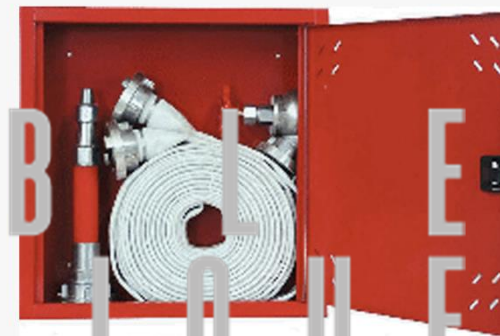

FICHE TECHNIQUE

MOBILIER MÉTALLIQUE À USAGES MULTIPLES - REF. RIA

Catégorie : Armoire RIA.
Type : Meuble Métallique.
Couleur standard : RAL 3000.

CARACTERISTIQUES :

- Armoire RIA

DIMENSIONS :

Selon la demande.